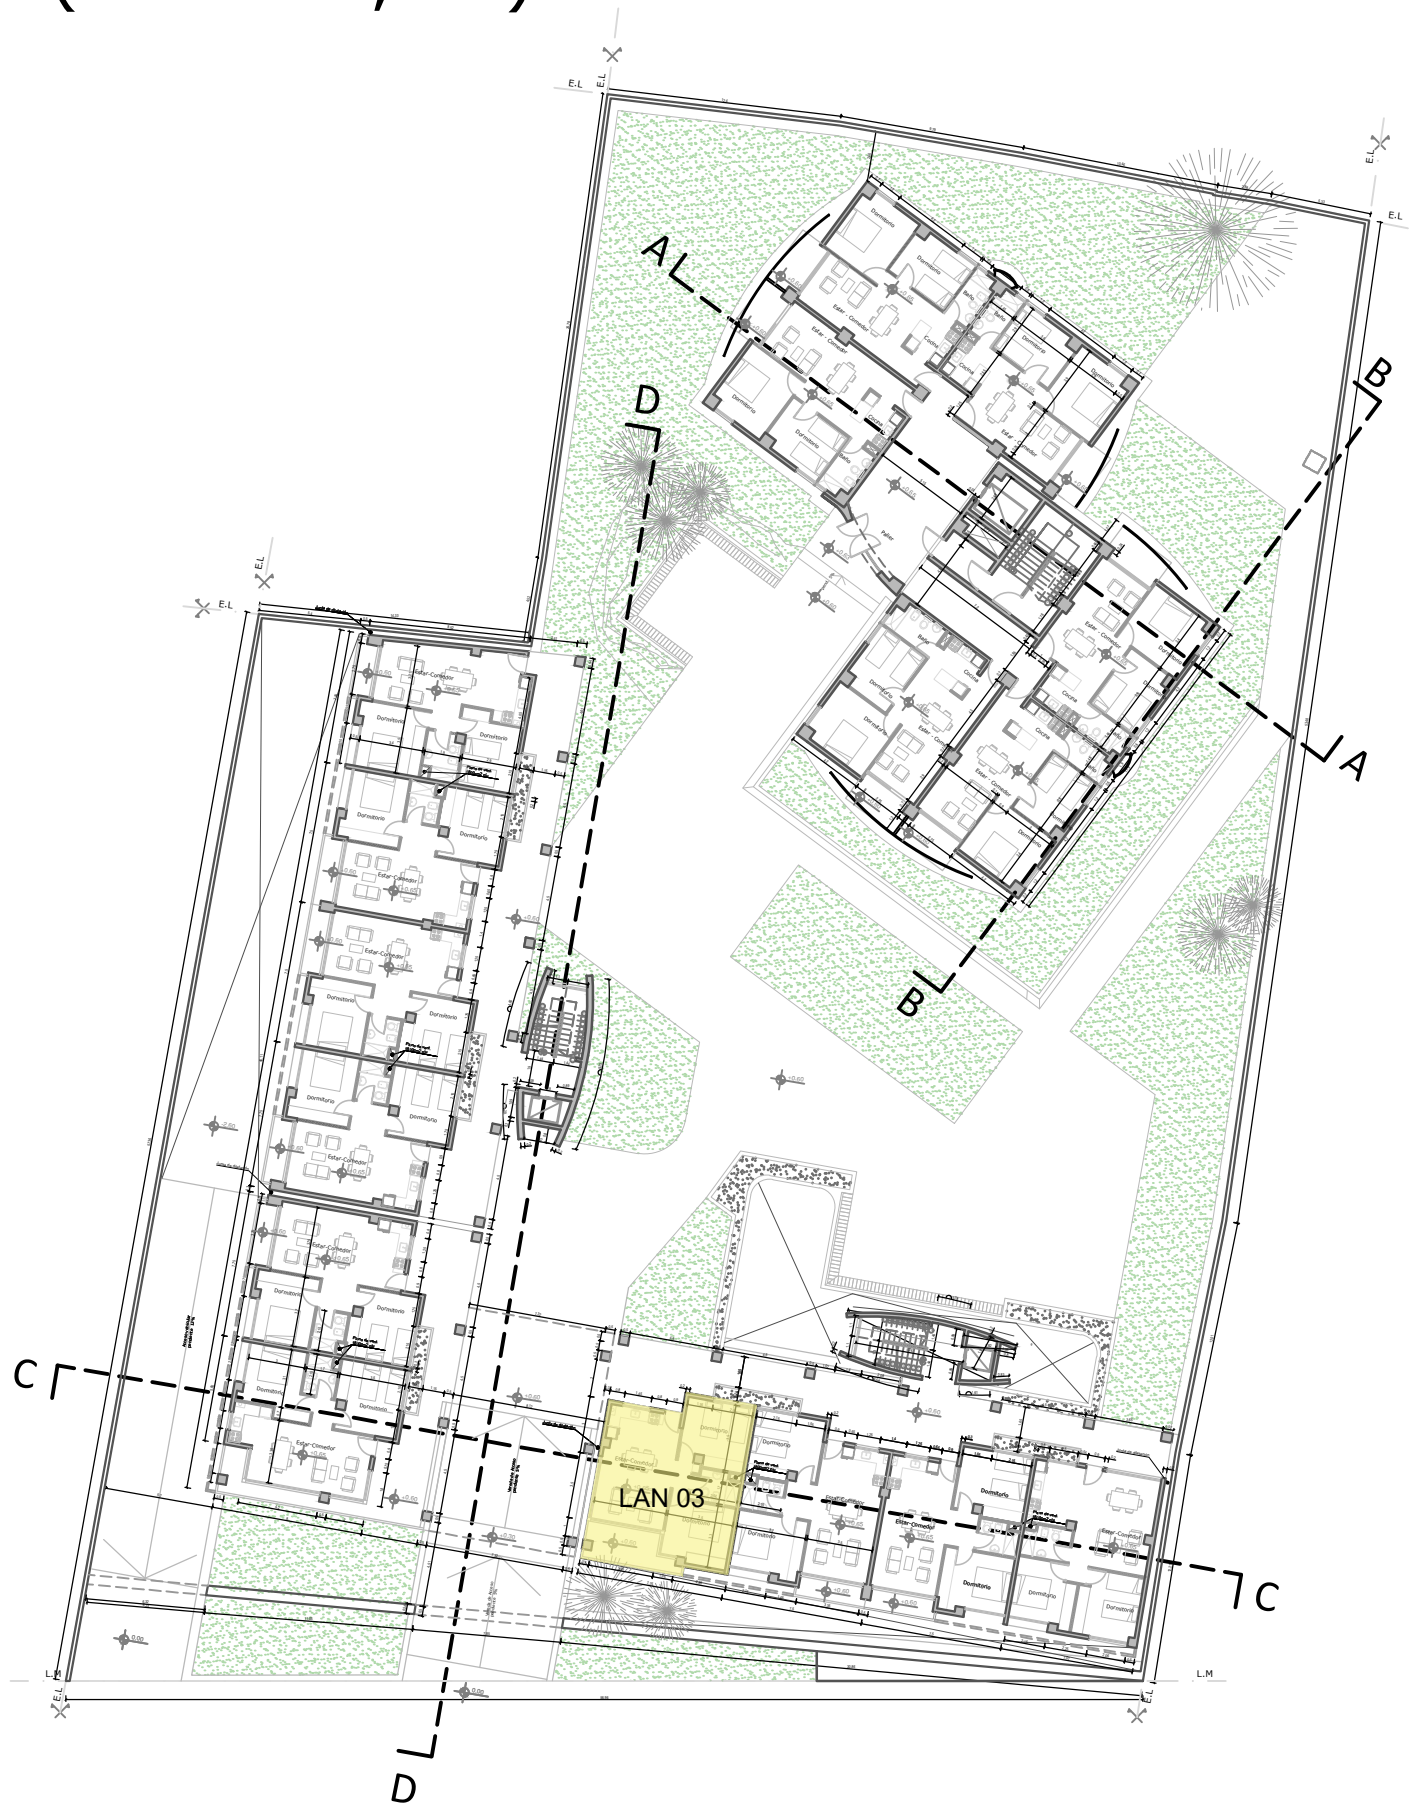

## Prototipo Lan 01

Nota: La ubicación del prototipo en planta baja se repite en los pisos superiores.

				
			Obra: La Nave	Fecha: 0.00
Plano: Prototipo Lan 01		Escala: 0.00	Código de plano: 0.00	N° de hoja: 0.00

# PLANTA BAJA Prototipo Lan 02 (Nivel +0,00)

Nota: La ubicación del prototipo en planta baja se repite en los pisos superiores.

							
Obra: La Nave				Fecha: 0.00			
Plano: Prototipo Lan 02				Código de plano:		N° de hoja	
				Escala: 0.00		0.00	
						0.00	

# PLANTA BAJA Prototipo Lan 03

( Nivel +0,00 )

Nota: La ubicación del prototipo en planta baja se repite en los pisos superiores.

							
Obra: La Nave				Fecha: 0.00			
Plano: Prototipo Lan 03				Código de plano:		N° de hoja	
				Escala: 0.00		0.00	
						0.00	

## (Nivel +0,00)

Nota: La ubicación del prototipo en planta baja se repite en los pisos superiores.

				
			Obra: La Nave	Fecha: 0.00
Plano: Prototipo Lan 05		Código de plano:	N° de hoja	
		Escala: 0.00	0.00	0.00