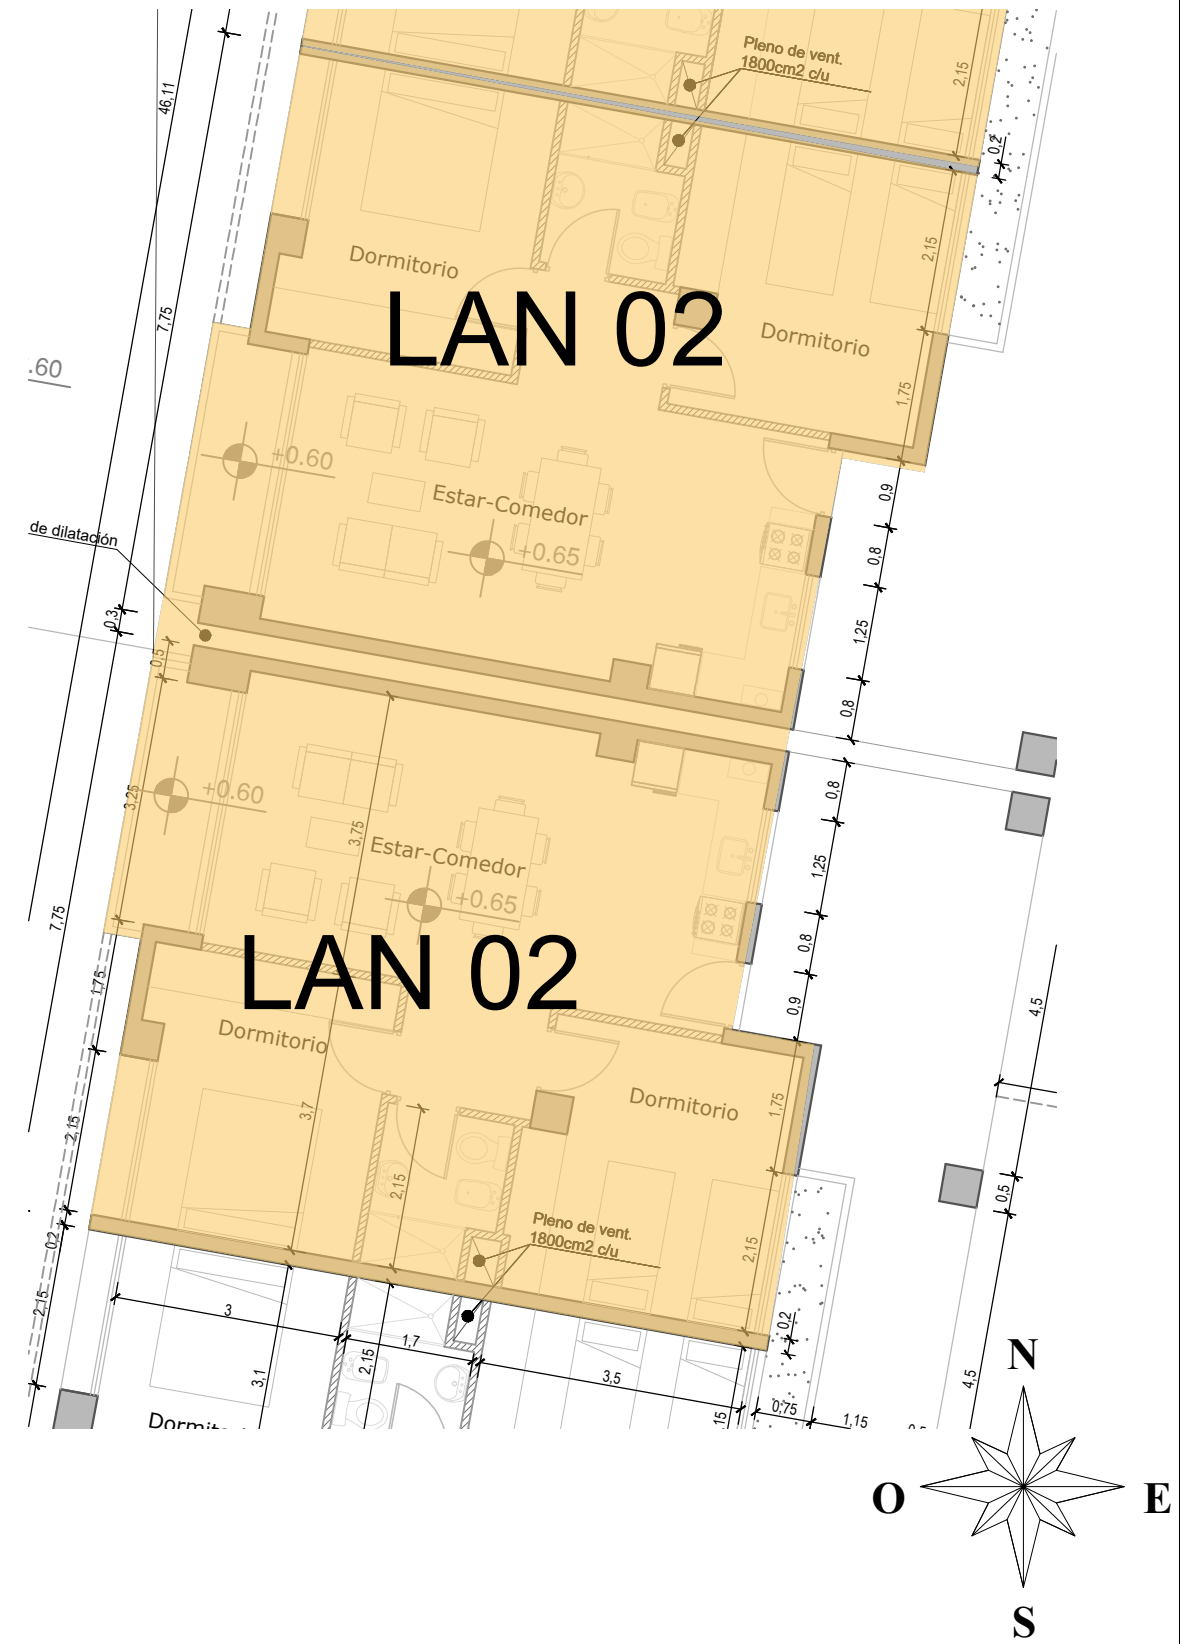

# PLANTA BAJA (Nivel +0,00 )

## Prototipo Lan 01

Nota: La ubicación del prototipo en planta baja se repite en los pisos superiores.

				
			Obra: La Nave	Fecha: 0.00
Plano: Prototipo Lan 01		Escala: 0.00	Código de plano: 0.00	N° de hoja: 0.00

# PLANTA BAJA Prototipo Lan 02 (Nivel +0,00)

Nota: La ubicación del prototipo en planta baja se repite en los pisos superiores.

							
Obra: La Nave				Fecha: 0.00			
Plano: Prototipo Lan 02				Código de plano:		N° de hoja	
				Escala: 0.00		0.00	
						0.00	

## (Nivel +0,00)

Nota: La ubicación del prototipo en planta baja se repite en los pisos superiores.

				
			Obra: La Nave	Fecha: 0.00
Plano: Prototipo Lan 05		Código de plano:	N° de hoja	
		Escala: 0.00	0.00	0.00