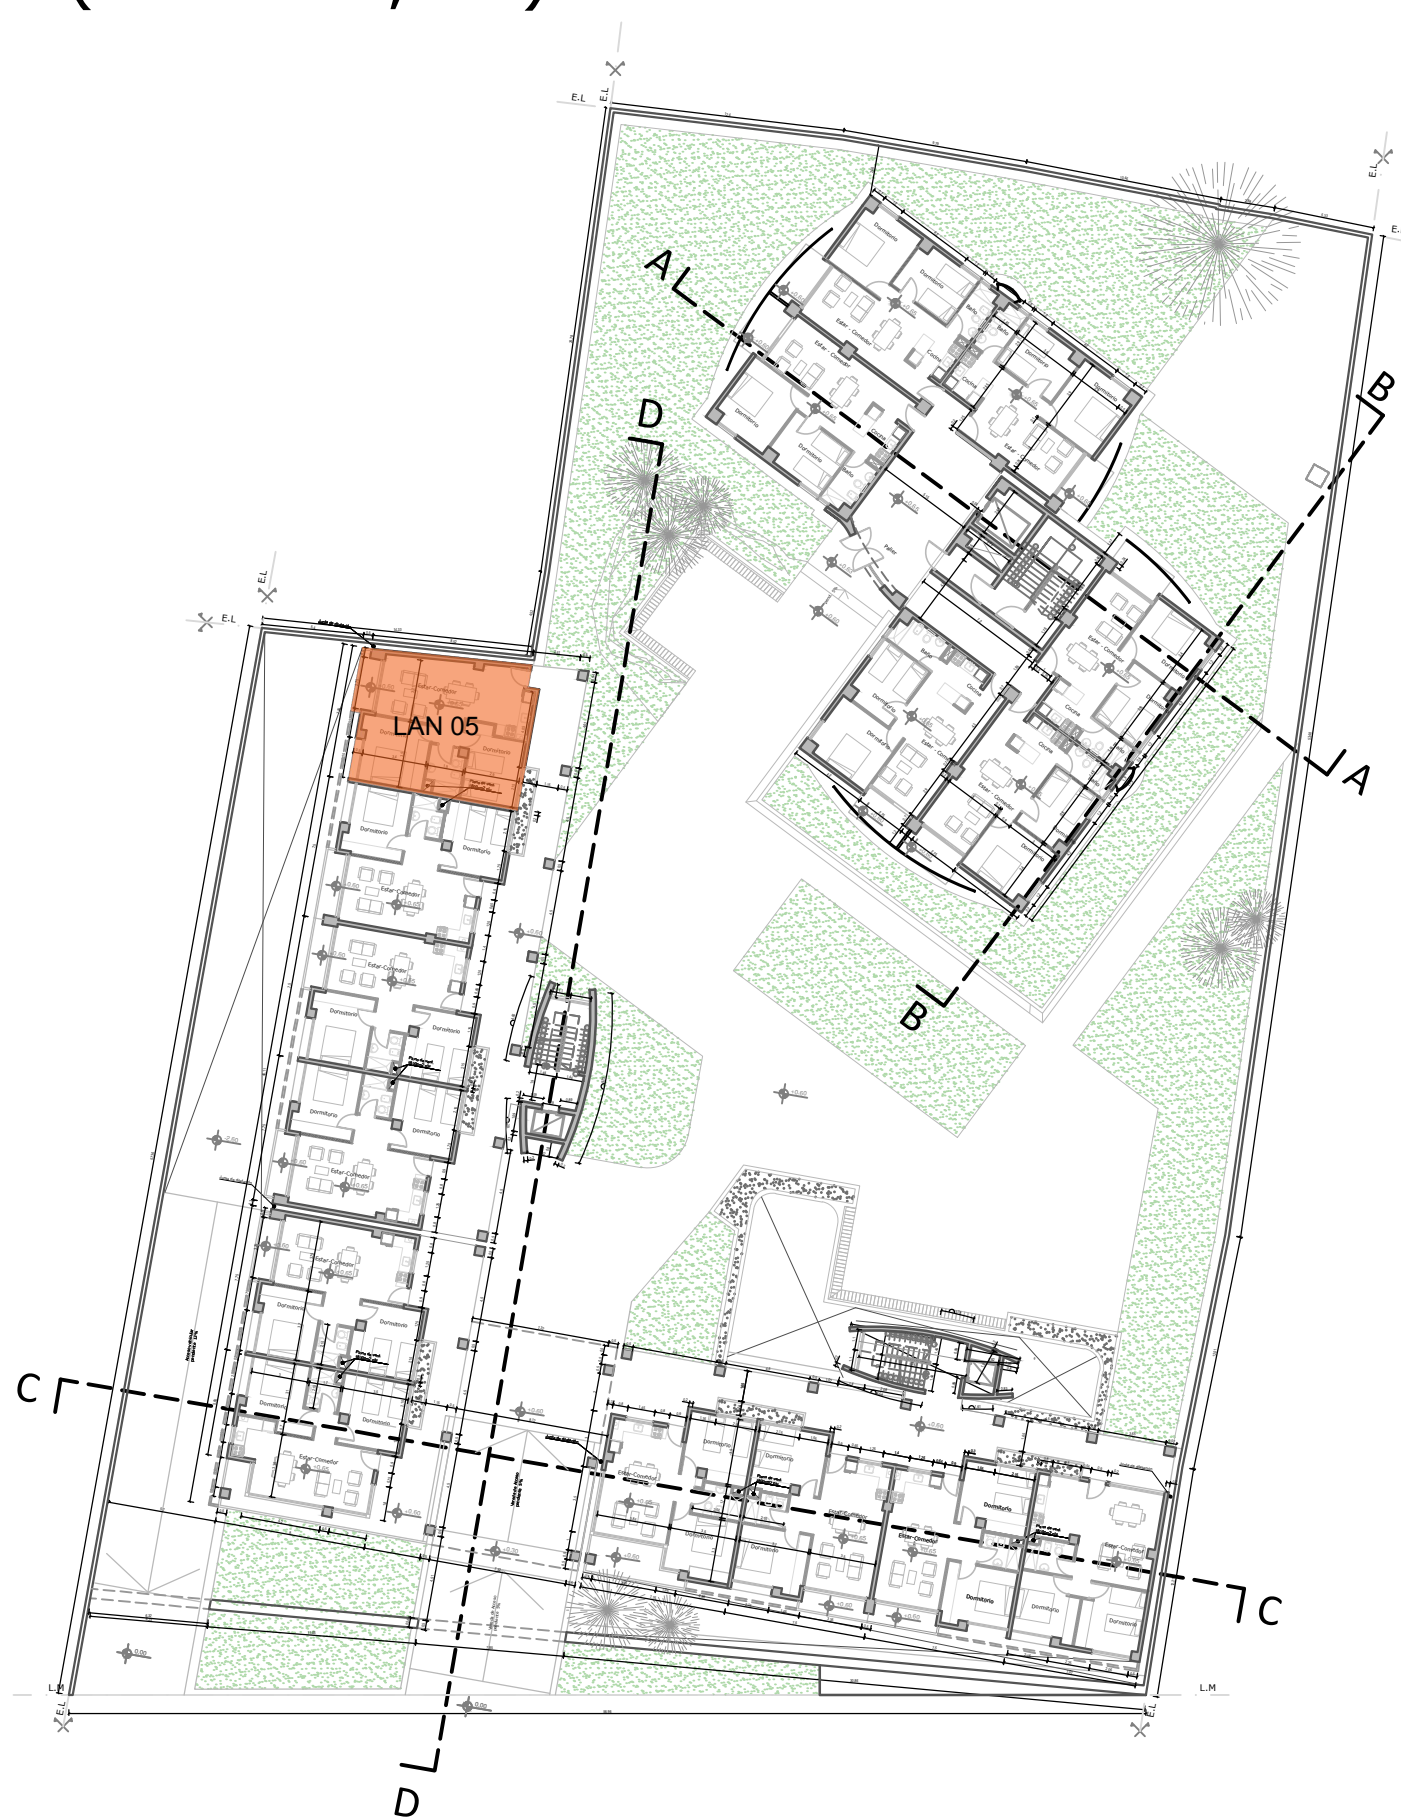

## Prototipo Lan 01

Nota: La ubicación del prototipo en planta baja se repite en los pisos superiores.

				
			Obra: La Nave	Fecha: 0.00
Plano: Prototipo Lan 01		Escala: 0.00	Código de plano: 0.00	N° de hoja: 0.00

# PLANTA BAJA Prototipo Lan 04 (Nivel +0,00 )

Nota: La ubicación del prototipo en planta baja se repite en los pisos superiores, excepto en planta de 2° piso.

GOBIERNO DE  
**SAN JUAN**

MINISTERIO DE  
**OBRAS  
Y SERVICIOS PÚBLICOS**

SECRETARÍA DE  
**VIVIENDA Y HÁBITAT**

INSTITUTO PROVINCIAL  
**DE LA VIVIENDA**

Obra: La Nave

Plano: Prototipo Lan 04

Fecha: 0.00

Código de plano:

Escala: 0.00

0.00

## (Nivel +0,00)

Nota: La ubicación del prototipo en planta baja se repite en los pisos superiores.

				
			Obra: La Nave	Fecha: 0.00
Plano: Prototipo Lan 05		Código de plano:	N° de hoja	
		Escala: 0.00	0.00	0.00