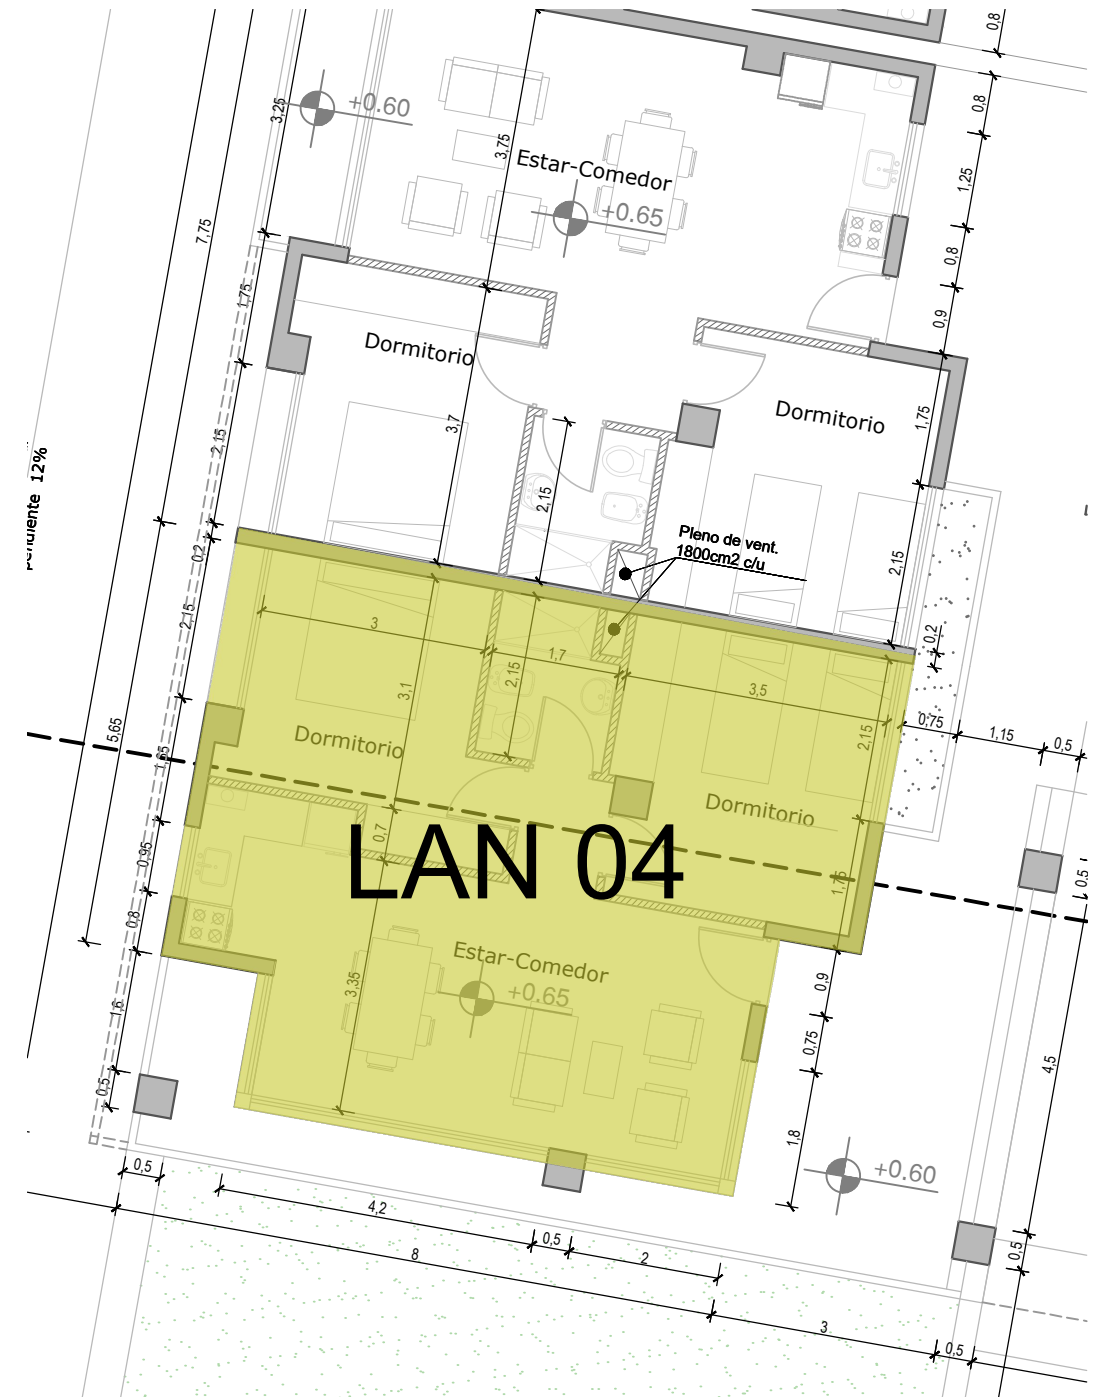

## Prototipo Lan 01

Nota: La ubicación del prototipo en planta baja se repite en los pisos superiores.

				
			Obra: La Nave	Fecha: 0.00
Plano: Prototipo Lan 01		Escala: 0.00	Código de plano: 0.00	N° de hoja: 0.00

# PLANTA BAJA Prototipo Lan 02 (Nivel +0,00)

Nota: La ubicación del prototipo en planta baja se repite en los pisos superiores.

							
Obra: La Nave				Fecha: 0.00			
Plano: Prototipo Lan 02				Código de plano:		N° de hoja	
				Escala: 0.00		0.00	
						0.00	

# PLANTA BAJA Prototipo Lan 03

( Nivel +0,00 )

Nota: La ubicación del prototipo en planta baja se repite en los pisos superiores.

							
Obra: La Nave				Fecha: 0.00			
Plano: Prototipo Lan 03				Código de plano:		N° de hoja	
				Escala: 0.00		0.00	
						0.00	

# PLANTA BAJA Prototipo Lan 04 (Nivel +0,00 )

Nota: La ubicación del prototipo en planta baja se repite en los pisos superiores, excepto en planta de 2° piso.

GOBIERNO DE  
**SAN JUAN**

MINISTERIO DE  
**OBRAS  
Y SERVICIOS PÚBLICOS**