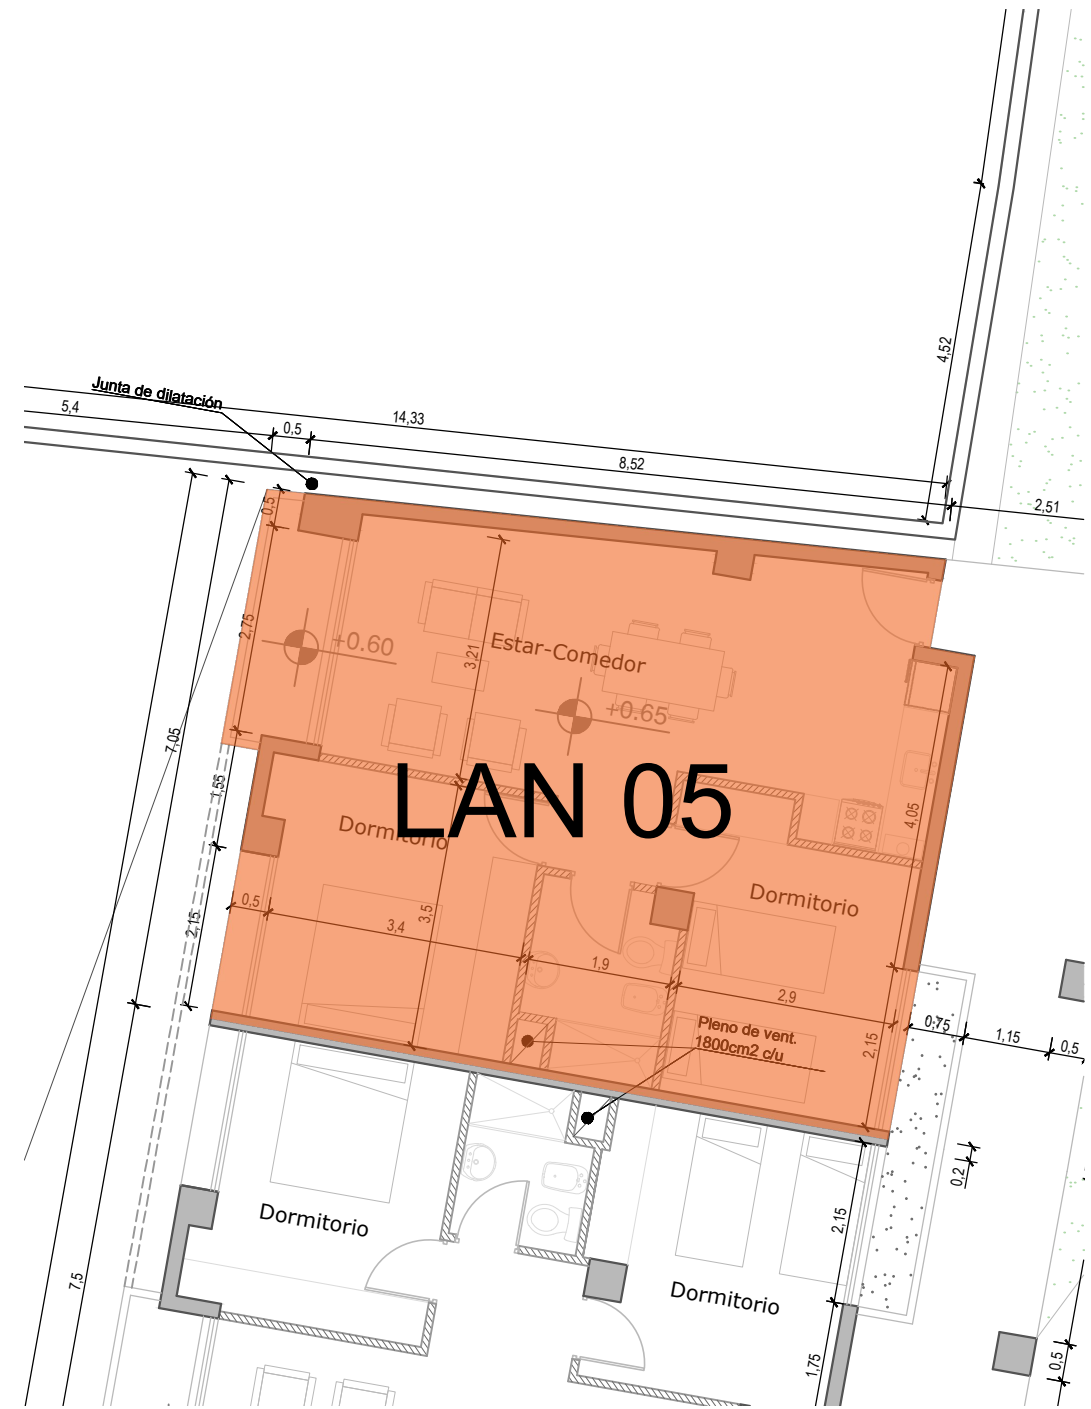

## Prototipo Lan 01

Nota: La ubicación del prototipo en planta baja se repite en los pisos superiores.

				
			Obra: La Nave	Fecha: 0.00
Plano: Prototipo Lan 01		Escala: 0.00	Código de plano: 0.00	N° de hoja: 0.00

# PLANTA BAJA Prototipo Lan 04 (Nivel +0,00 )

Nota: La ubicación del prototipo en planta baja se repite en los pisos superiores, excepto en planta de 2° piso.

GOBIERNO DE  
**SAN JUAN**

MINISTERIO DE  
**OBRAS  
Y SERVICIOS PÚBLICOS**

SECRETARÍA DE  
**VIVIENDA Y HÁBITAT**

INSTITUTO PROVINCIAL  
**DE LA VIVIENDA**

Obra: La Nave

Plano: Prototipo Lan 04

Fecha: 0.00

Código de plano:

Escala: 0.00

0.00

## (Nivel +0,00)

Nota: La ubicación del prototipo en planta baja se repite en los pisos superiores.

				
			Obra: La Nave	Fecha: 0.00
Plano: Prototipo Lan 05		Código de plano:	N° de hoja	
		Escala: 0.00	0.00	0.00