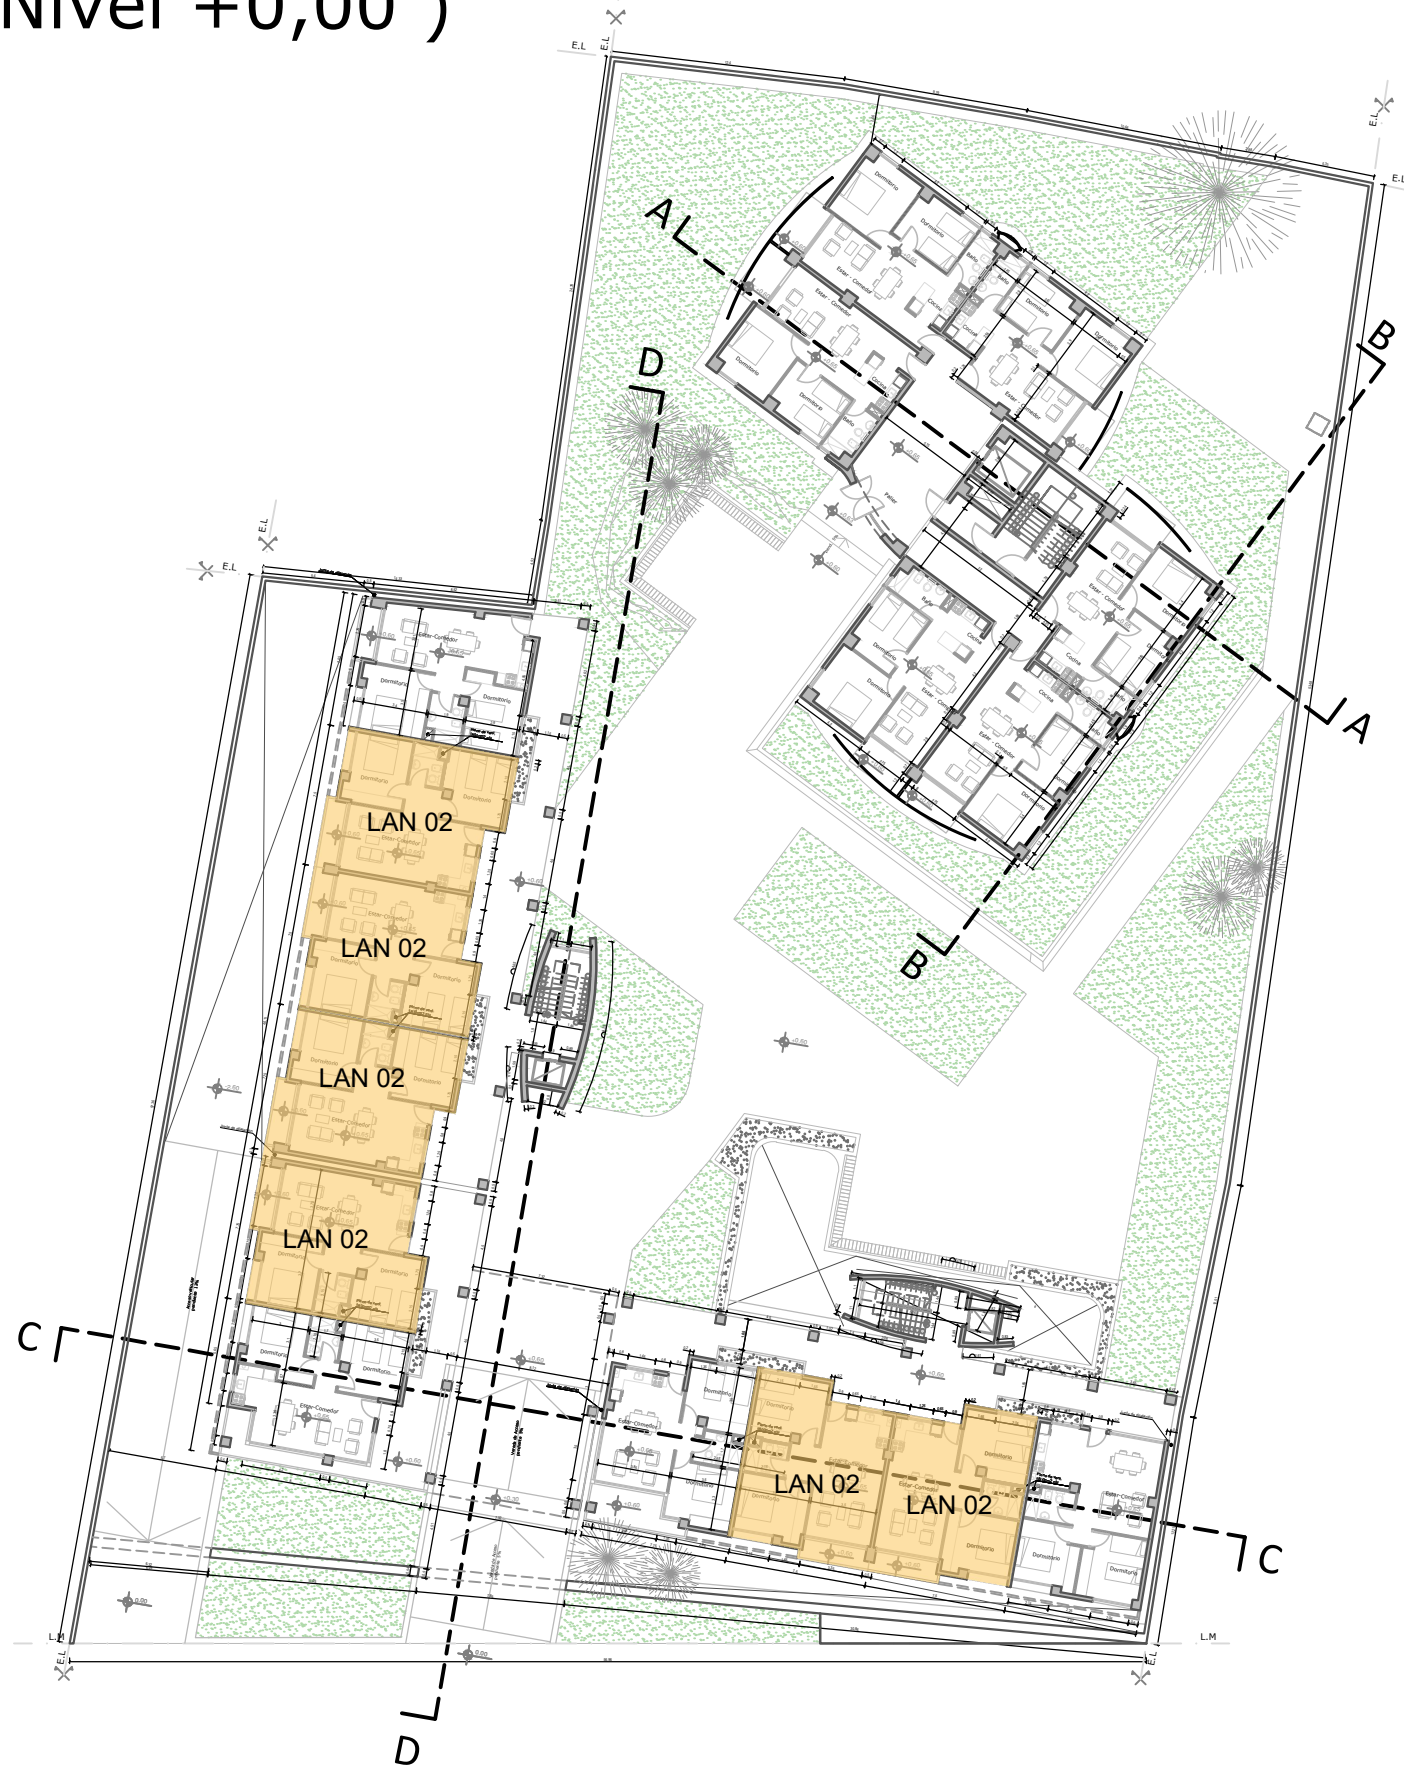

# PLANTA BAJA (Nivel +0,00 )

## Prototipo Lan 01

Nota: La ubicación del prototipo en planta baja se repite en los pisos superiores.

				
			Obra: La Nave	Fecha: 0.00
Plano: Prototipo Lan 01		Escala: 0.00	Código de plano: 0.00	N° de hoja: 0.00

# PLANTA BAJA Prototipo Lan 02 (Nivel +0,00)

Nota: La ubicación del prototipo en planta baja se repite en los pisos superiores.

							
Obra: La Nave				Fecha: 0.00			
Plano: Prototipo Lan 02				Código de plano:		N° de hoja	
				Escala: 0.00		0.00	
						0.00	

# PLANTA BAJA Prototipo Lan 03

( Nivel +0,00 )

Nota: La ubicación del prototipo en planta baja se repite en los pisos superiores.

							
Obra: La Nave				Fecha: 0.00			
Plano: Prototipo Lan 03				Código de plano:		N° de hoja	
				Escala: 0.00		0.00	
						0.00	