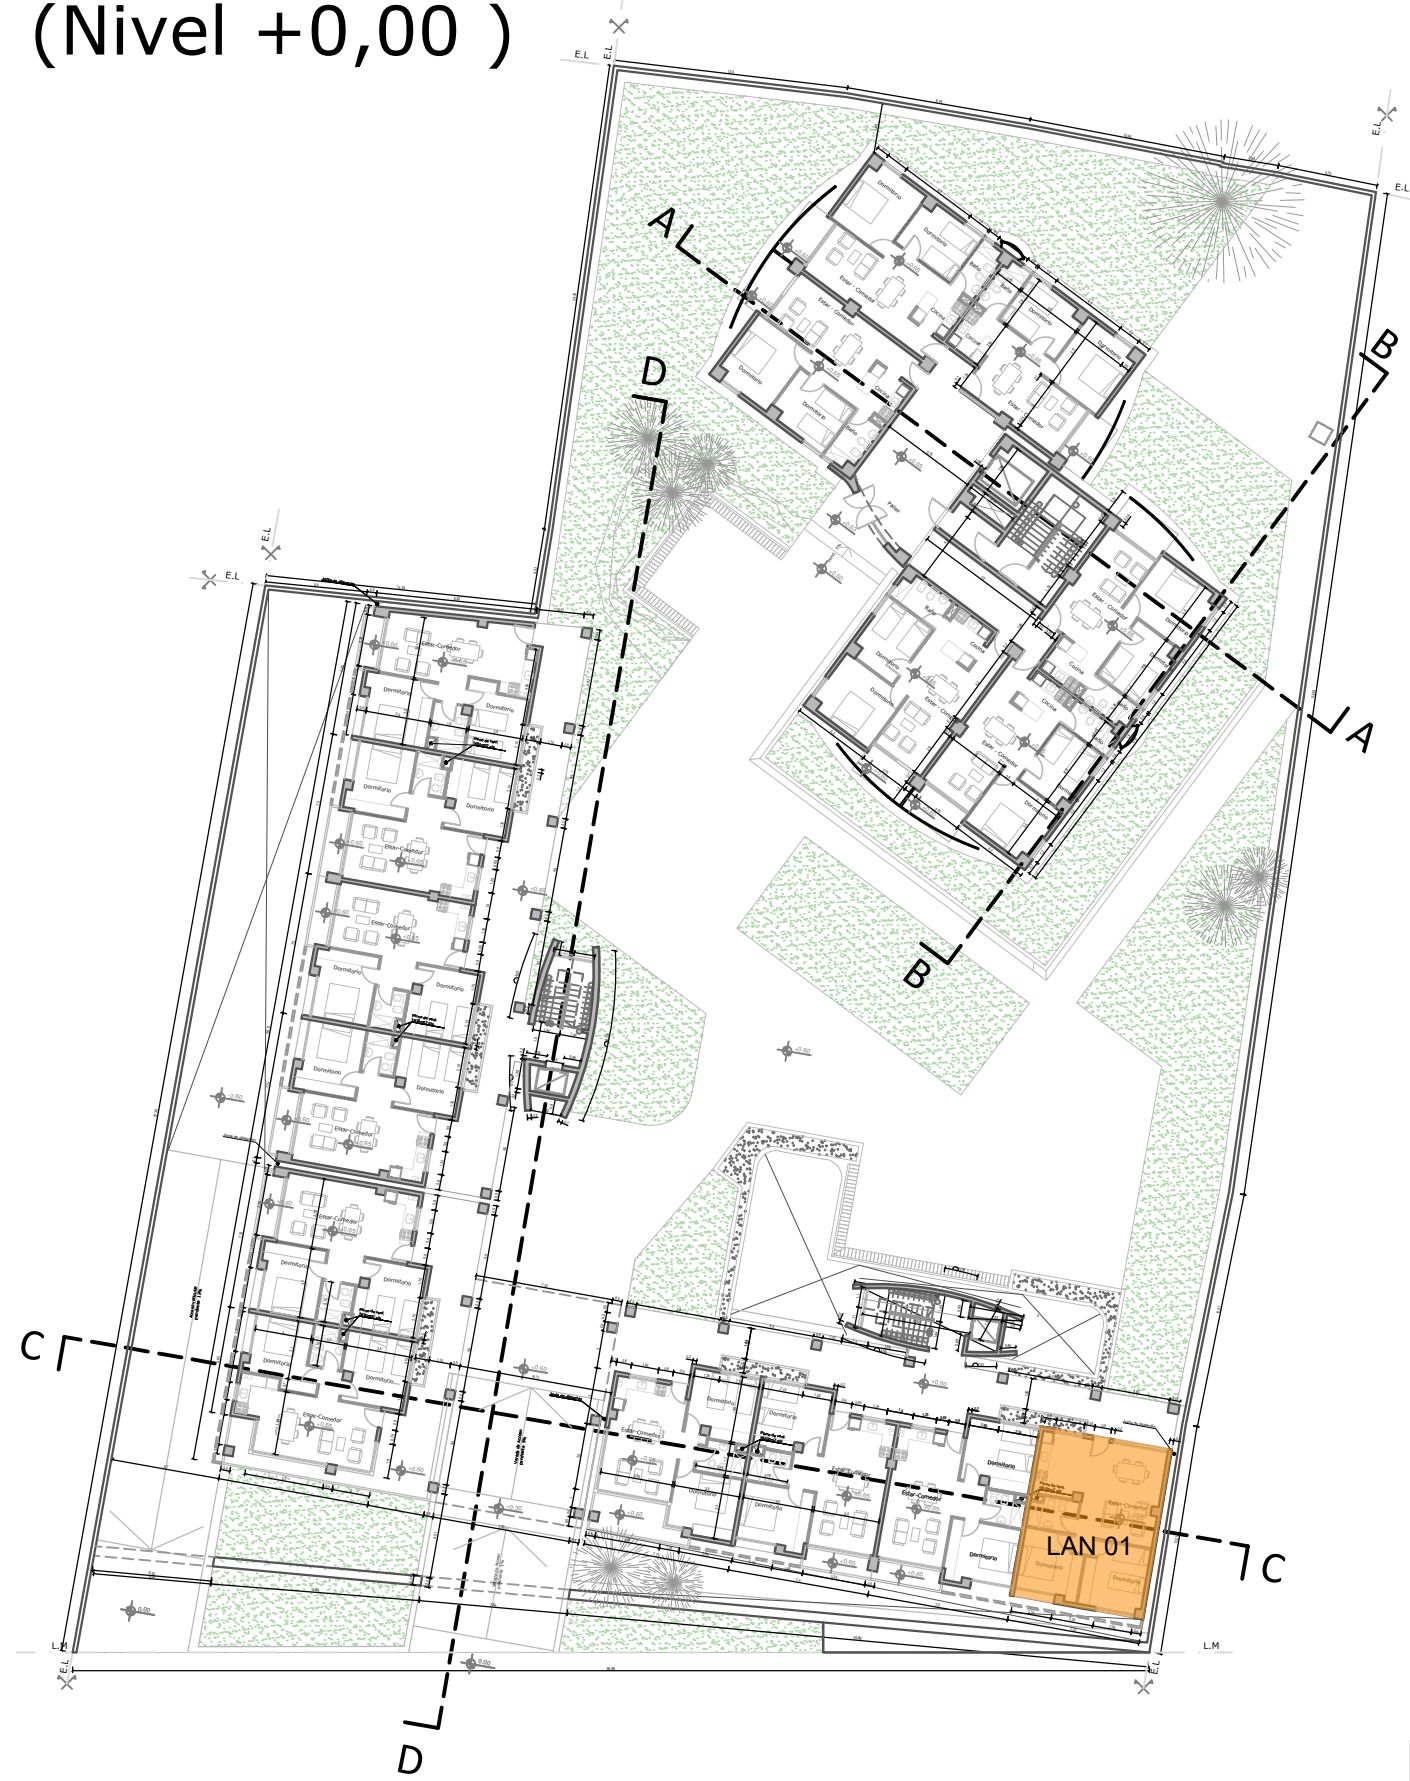

# PLANTA BAJA (Nivel +0,00 )

## Prototipo Lan 01

Nota: La ubicación del prototipo en planta baja se repite en los pisos superiores.

				
			Obra: La Nave	Fecha: 0.00
Plano: Prototipo Lan 01		Escala: 0.00	Código de plano: 0.00	N° de hoja: 0.00

# PLANTA BAJA Prototipo Lan 02 (Nivel +0,00)

Nota: La ubicación del prototipo en planta baja se repite en los pisos superiores.

							
Obra: La Nave				Fecha: 0.00			
Plano: Prototipo Lan 02				Código de plano:		N° de hoja	
				Escala: 0.00		0.00	
						0.00	

# PLANTA BAJA Prototipo Lan 03

( Nivel +0,00 )

Nota: La ubicación del prototipo en planta baja se repite en los pisos superiores.

							
Obra: La Nave				Fecha: 0.00			
Plano: Prototipo Lan 03				Código de plano:		N° de hoja	
				Escala: 0.00		0.00	
						0.00	