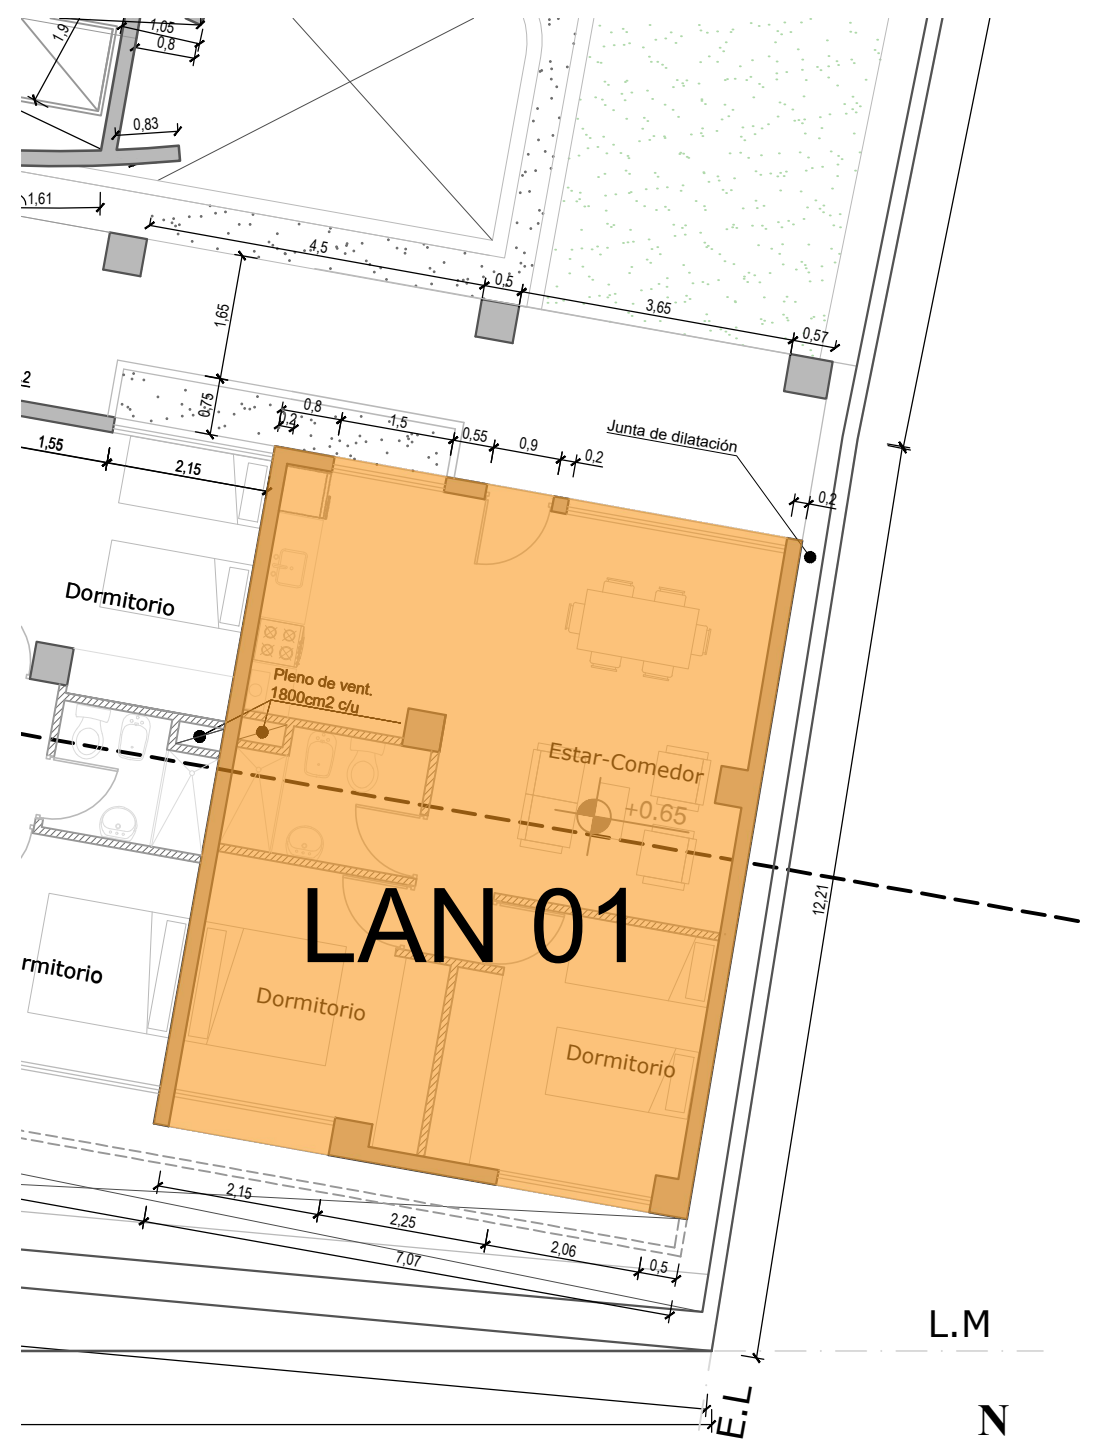

# PLANTA BAJA (Nivel +0,00 )

## Prototipo Lan 01

Nota: La ubicación del prototipo en planta baja se repite en los pisos superiores.

				
			Obra: La Nave	Fecha: 0.00
Plano: Prototipo Lan 01		Escala: 0.00	Código de plano: 0.00	N° de hoja: 0.00

# PLANTA BAJA Prototipo Lan 02 (Nivel +0,00)

Nota: La ubicación del prototipo en planta baja se repite en los pisos superiores.

							
Obra: La Nave				Fecha: 0.00			
Plano: Prototipo Lan 02				Código de plano:		N° de hoja	
				Escala: 0.00		0.00	
						0.00	

## (Nivel +0,00)

Nota: La ubicación del prototipo en planta baja se repite en los pisos superiores.

				
			Obra: La Nave	Fecha: 0.00
Plano: Prototipo Lan 05		Código de plano:	N° de hoja	
		Escala: 0.00	0.00	0.00