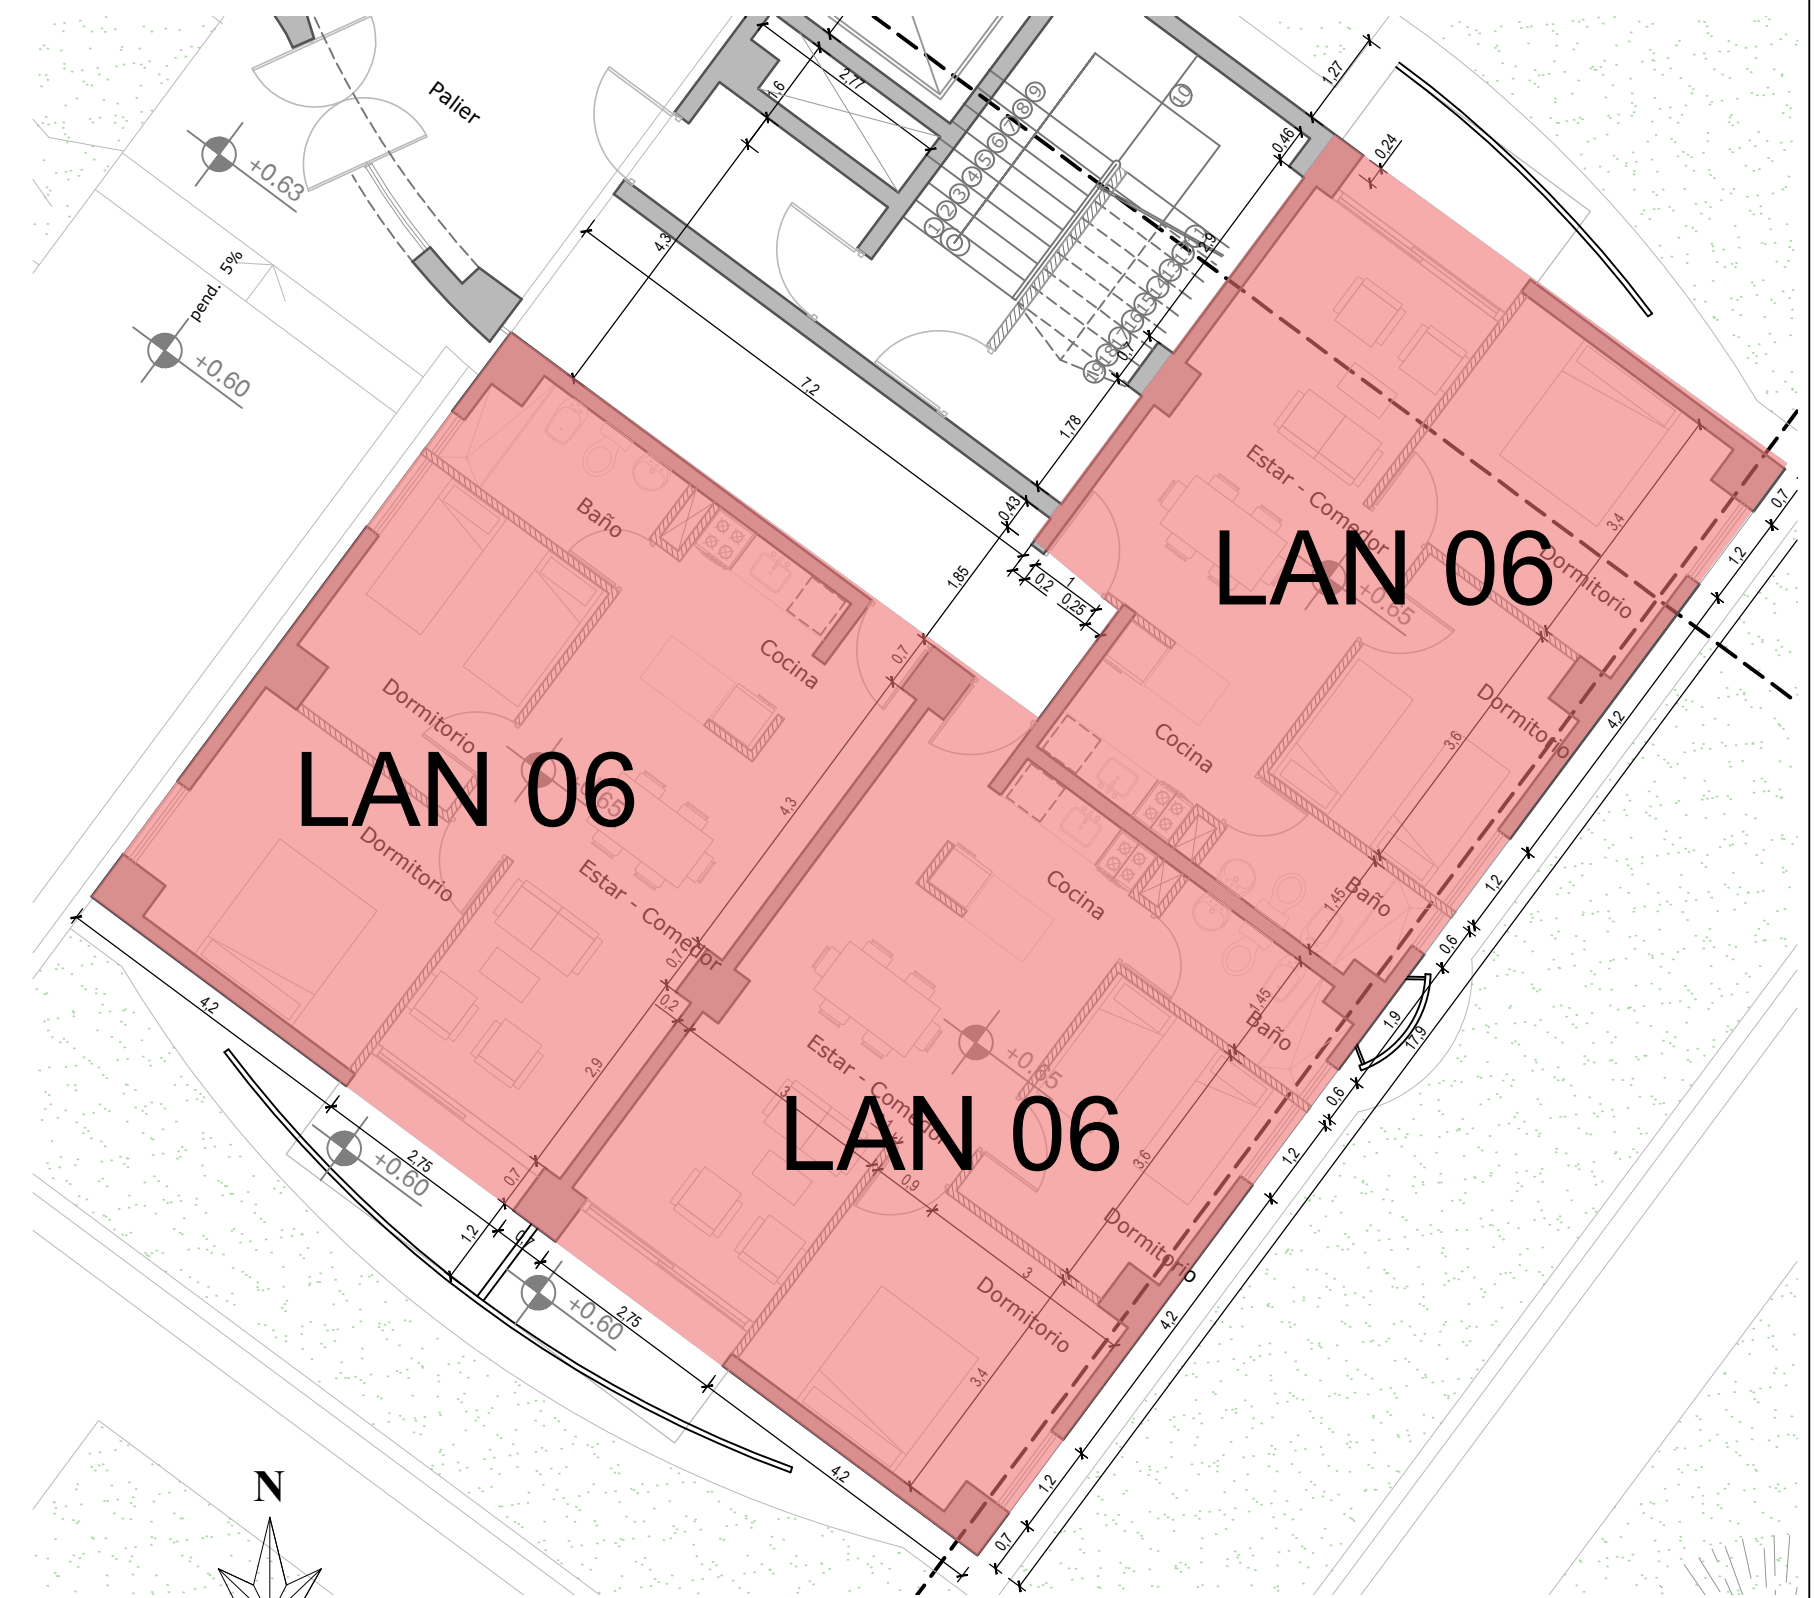

## Prototipo Lan 01

Nota: La ubicación del prototipo en planta baja se repite en los pisos superiores.

				
			Obra: La Nave	Fecha: 0.00
Plano: Prototipo Lan 01		Escala: 0.00	Código de plano: 0.00	N° de hoja: 0.00

# PLANTA BAJA Prototipo Lan 02 (Nivel +0,00)

Nota: La ubicación del prototipo en planta baja se repite en los pisos superiores.

							
Obra: La Nave				Fecha: 0.00			
Plano: Prototipo Lan 02				Código de plano:		N° de hoja	
				Escala: 0.00		0.00	
						0.00	

## (Nivel +0,00)

Nota: La ubicación del prototipo en planta baja se repite en los pisos superiores.

				
			Obra: La Nave	Fecha: 0.00
Plano: Prototipo Lan 05		Código de plano:	N° de hoja	
		Escala: 0.00	0.00	0.00

# PLANTA BAJA Prototipo Lan 06 (Nivel +0,00 )

Nota: La ubicación del prototipo en planta baja se repite en los pisos superiores.

							
Obra: La Nave				Fecha: 0.00			
Plano: Prototipo Lan 06				Código de plano:		N° de hoja	
Escala: 0.00				0.00		0.00	