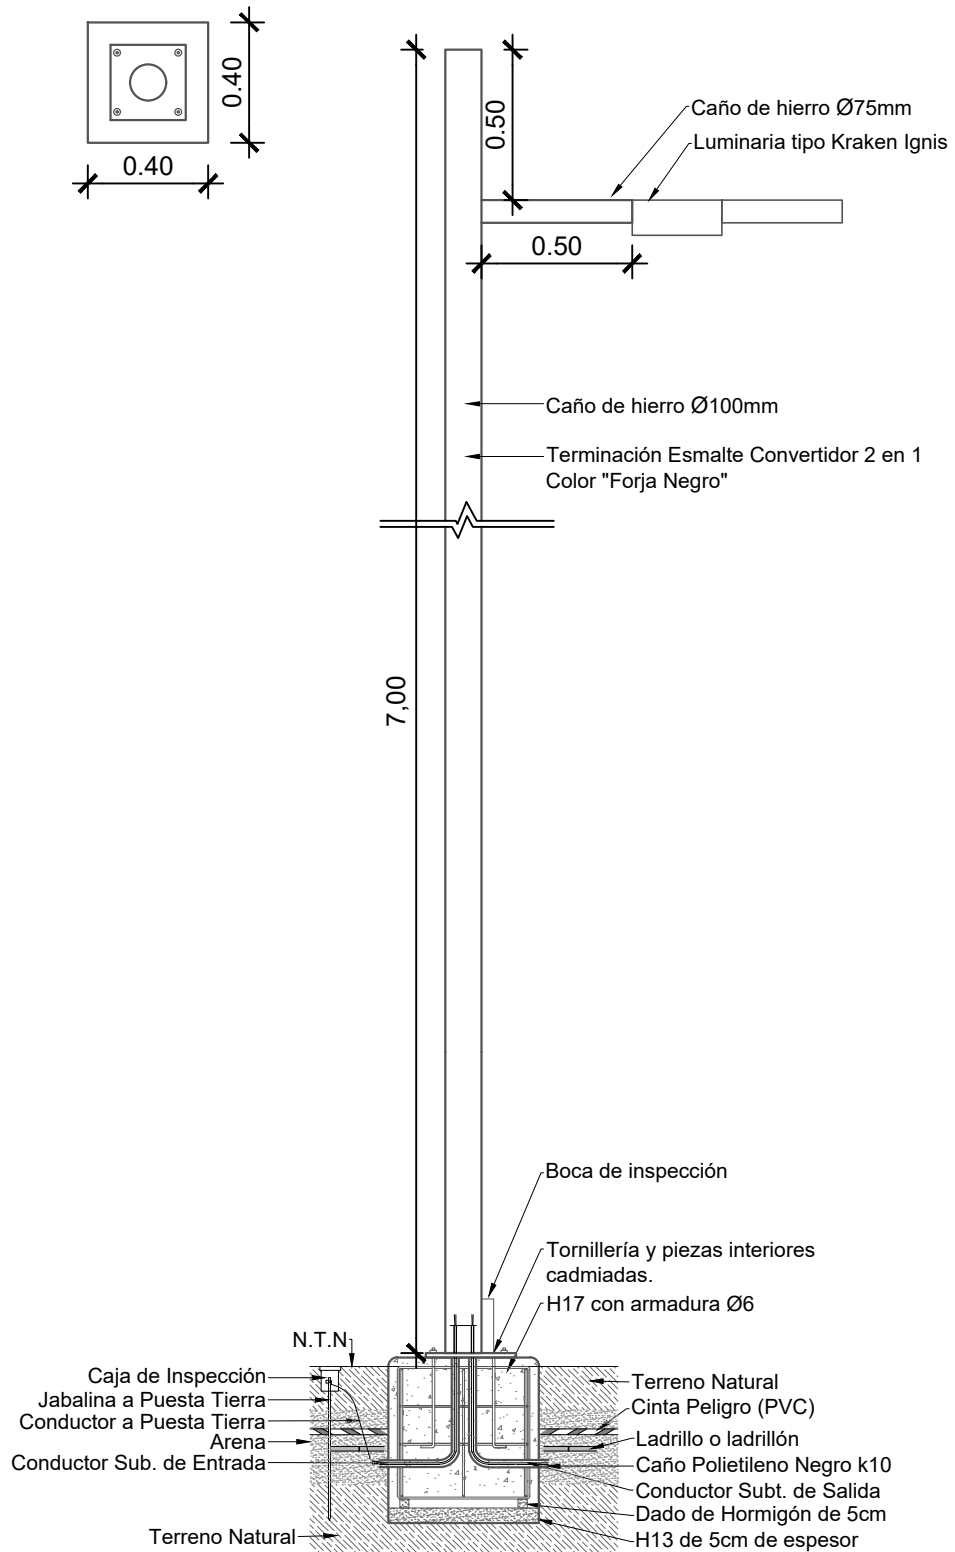

LUMINARIAS DE ACCESOS

BASE DE HORMIGÓN ARMADO

VISTA FRONTAL LUMINARIA MODELO
KRAKEN IGNIS LIGHTING